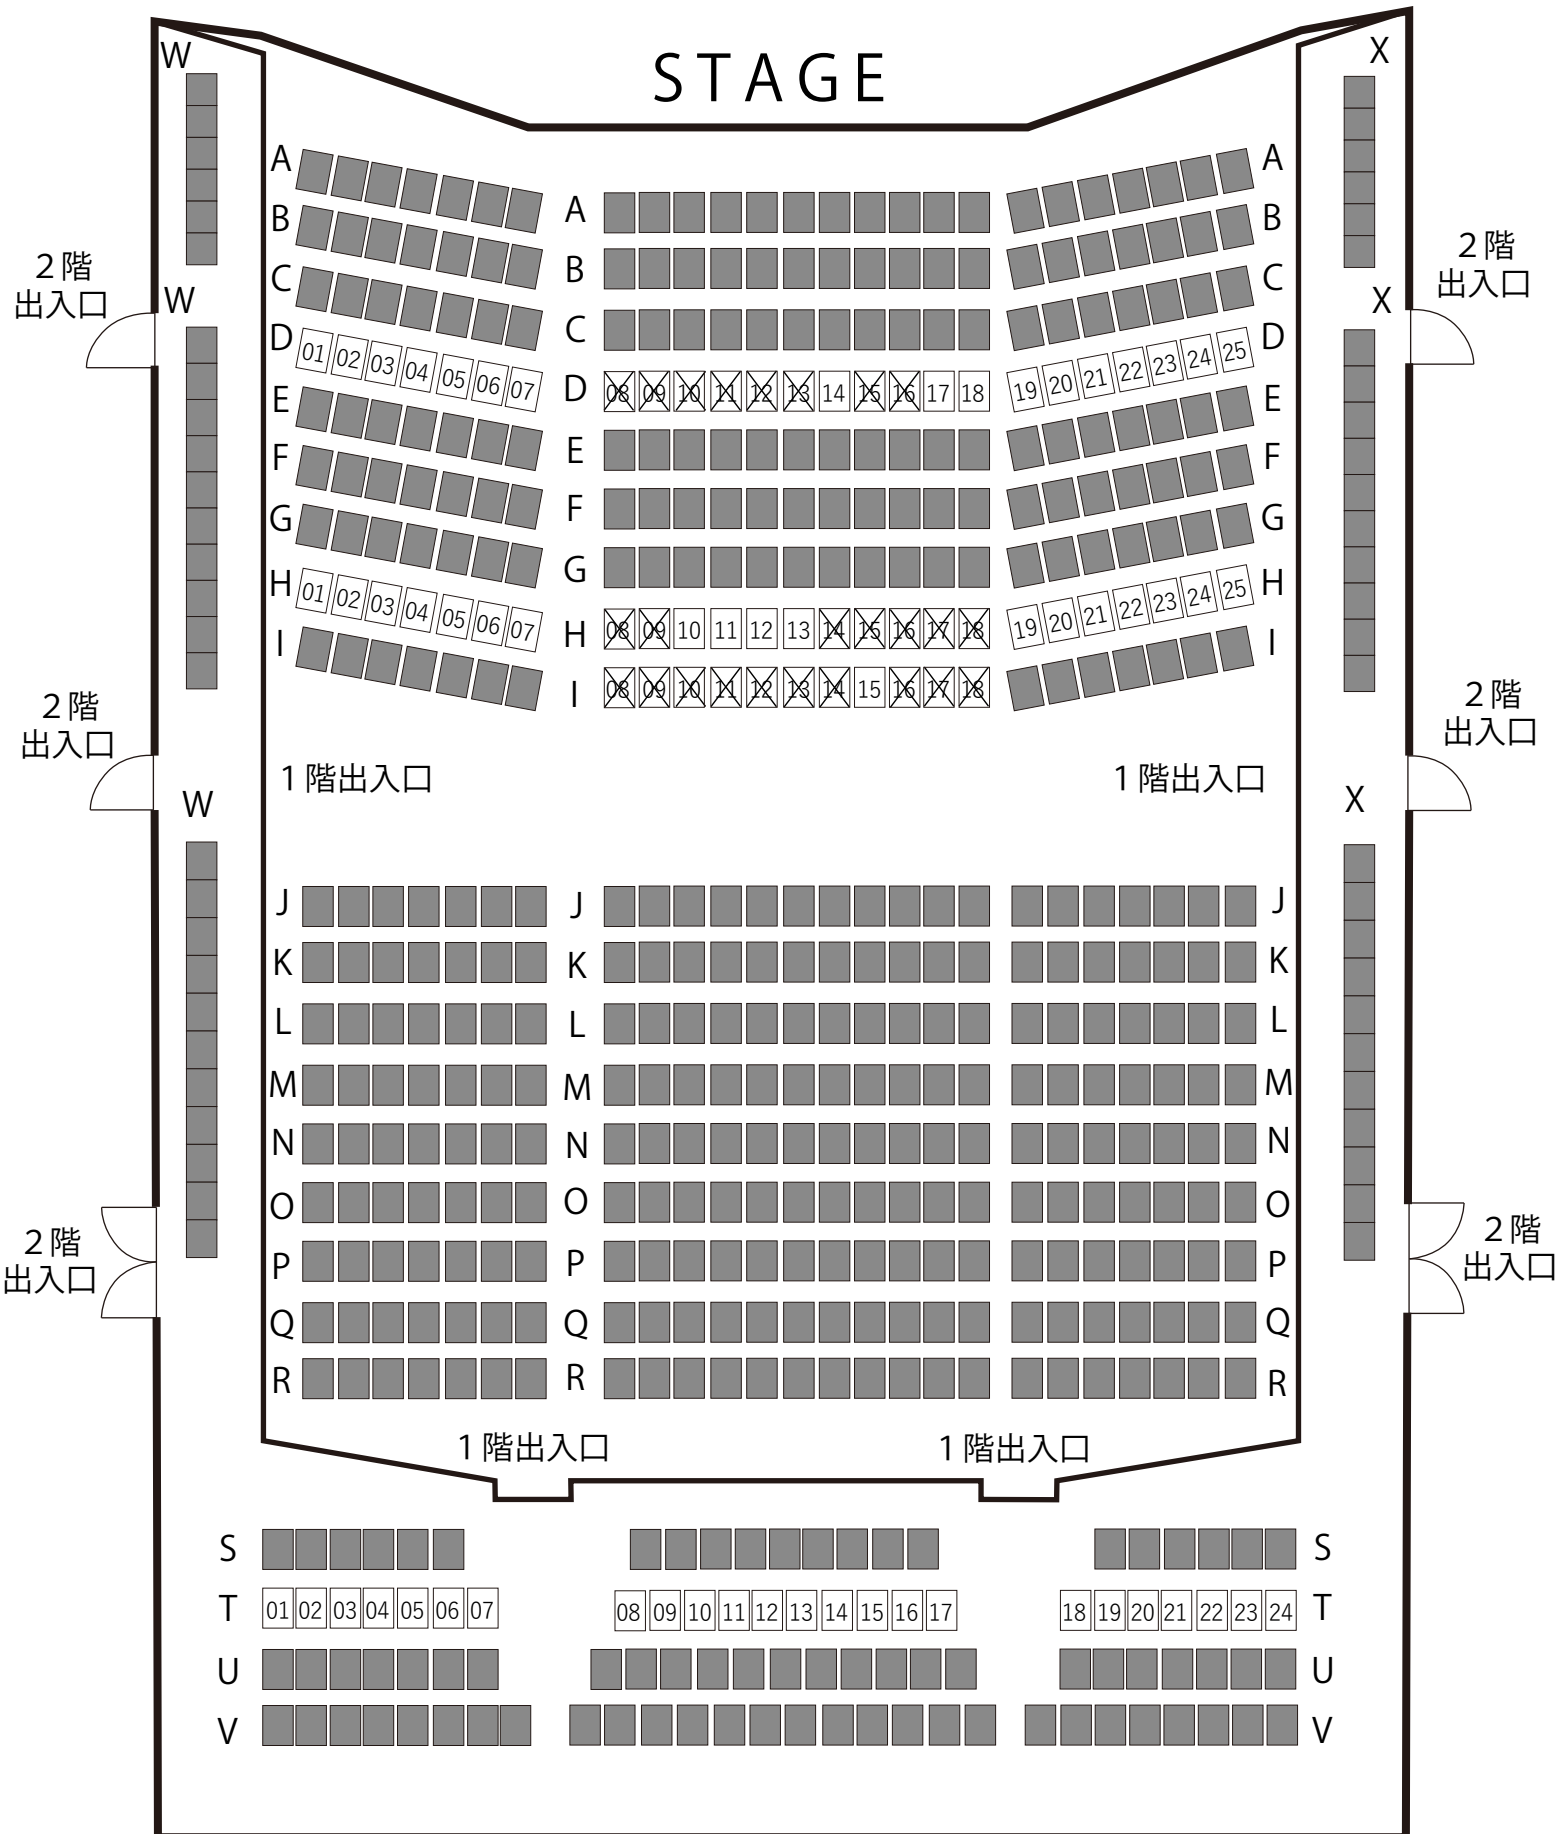

田中彩子デビュー 10 周年記念リサイタル 春の声 夜の女王の aria
 ~田中彩子 華麗なるコロラトゥーラ
 arte75 取り扱い座席

※グレー塗りつぶしの座席は arte75 以外のプレイガイドにて取り扱っています