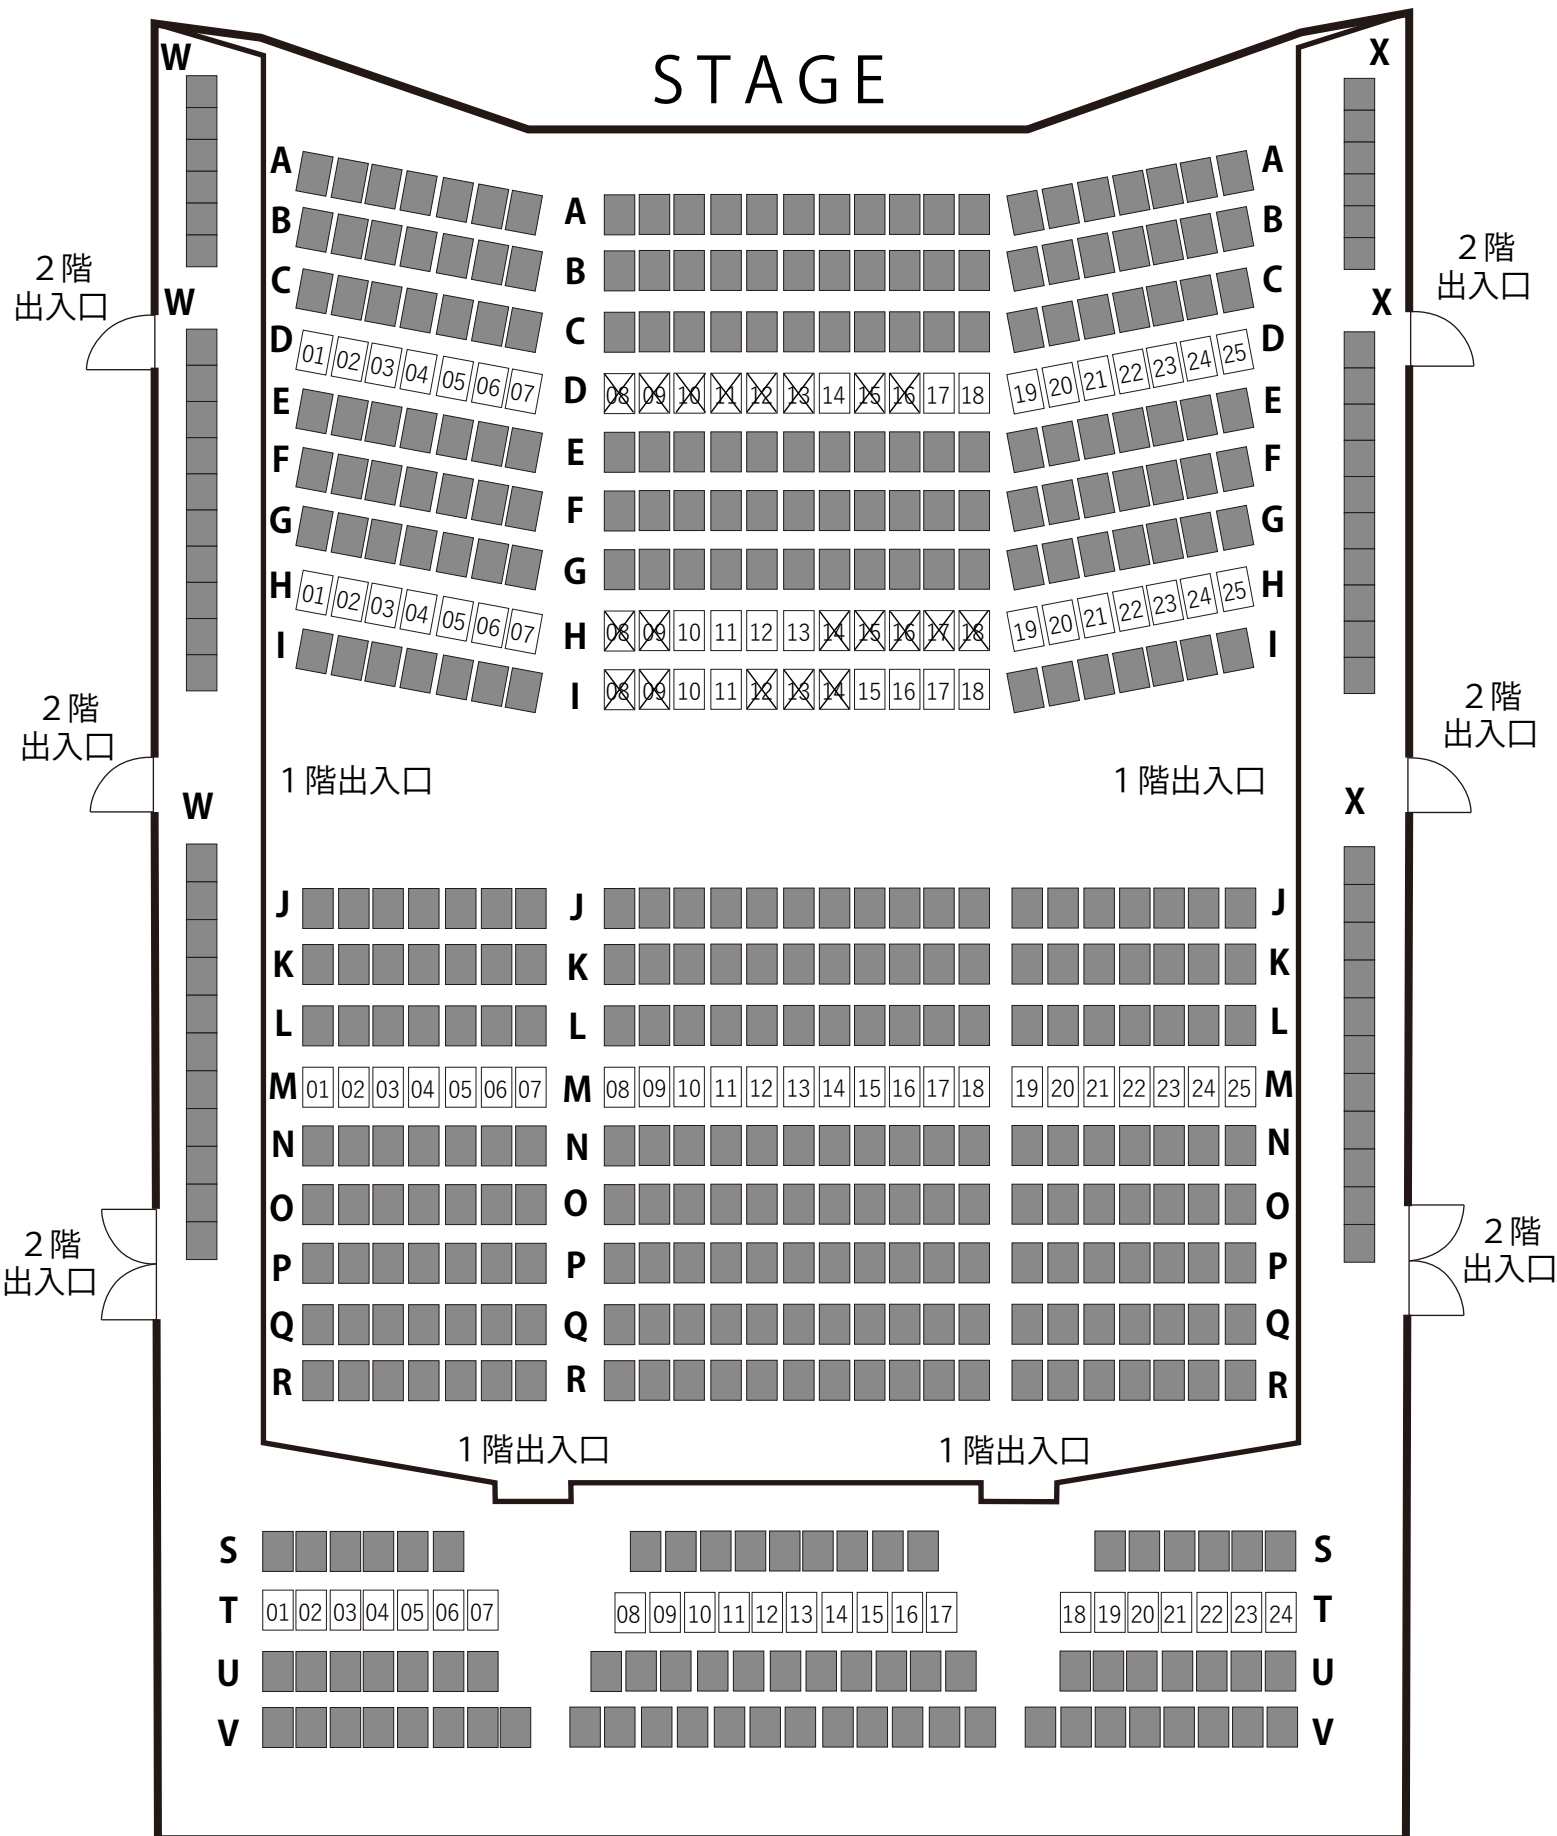

田中彩子デビュー 10 周年記念リサイタル 春の声 夜の女王の aria
 ~田中彩子 華麗なるコロラトゥーラ

arte75 取り扱い座席

※グレー塗りつぶしの座席は arte75 以外のプレイガイドにて取り扱っています